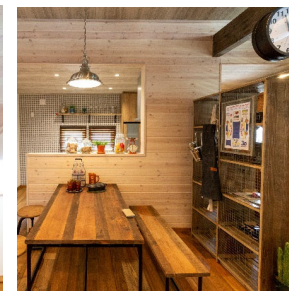

type 03

CRUSH CRASH PROJECT
OPIUM FRIENDS SOFA
¥ 285,000

FURNITURE

デザインに特徴のある家具を取り入れれば、印象的な空間を演出してくれます。かっこいいと可愛いを兼ねそなえた家具が素敵なLDKを作ります。
< 関家具 >

COLOR <オプション仕様>

ダークな色の床が、落ち着いたインテリア空間を提供します。扉の色を、床色に合わせて更にカッコいい空間を演出します。

LIGHTING

お部屋のアクセントとしてカッコいい照明を選びましょう。
< コイズミ照明 >

WALLPAPER

木調の壁紙を天井に貼れば、落ち着いた雰囲気を作り出します。

GOODS

< ダルトン >